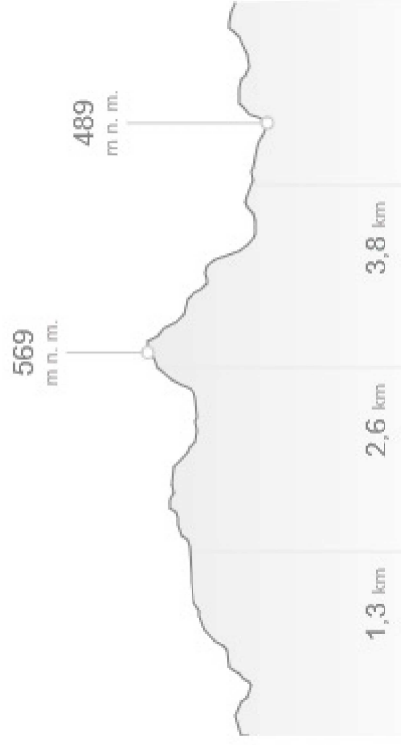

Výškový profil

↗ 189 m ↘ 189 m

Vzdálenost: 5 km